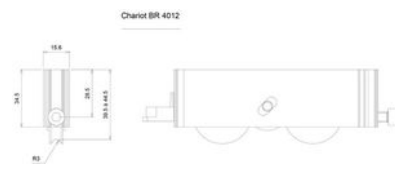

► Porte battante et coulissante / Porte coulissante / Monture et chariot coulissant /

Chariot bogie réglable | CDS078

FABRIQUÉ
EN FRANCE

CARACTERISTIQUES TECHNIQUES

Nombre de galets	2
Fabrication française	Oui
Hauteur (mm)	34
Largeur (mm)	15,60
Longueur (mm)	152
Matière de la monture	Cage, axe et visserie en acier inoxydable
Poids maximum du vantail (kg)	180
Contenance	Equipé d'une vis de réglage.
Matière du galet	Polymère
Type de galet	R3
Diamètre du galet (mm)	33
Utilisation	Pour porte fenêtre PVC ou alu.
Garantie	1 an
Type de gorge	Ronde
Diamètre de la gorge (en mm)	30

CARACTERISTIQUES PRODUIT

Code article Trenois Decamps	CDS078
Référence fabricant	DS4012 DS4012
Marque	Croisée DS
Conditionnement	Pièce | carton - 25 pièces
Code douanier	Non renseigné