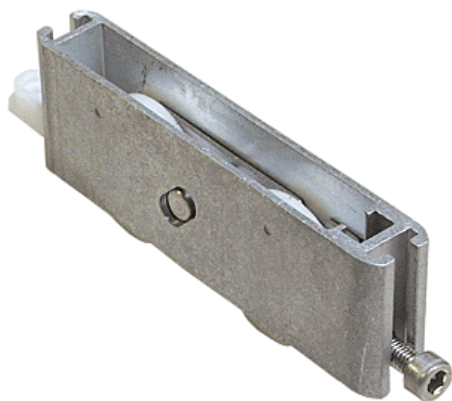

► Porte battante et coulissante / Porte coulissante / Monture et chariot coulissant /

## Chariot bogie réglable | CDS078

FABRIQUÉ  
EN FRANCE

### CARACTERISTIQUES TECHNIQUES

Nombre de galets	2
Fabrication française	Oui
Hauteur (mm)	34
Largeur (mm)	15,60
Longueur (mm)	152
Matière de la monture	Cage, axe et visserie en acier inoxydable
Poids maximum du vantail (kg)	180
Contenance	Equipé d'une vis de réglage.
Matière du galet	Polymère
Type de galet	R3
Diamètre du galet (mm)	33
Utilisation	Pour porte fenêtre PVC ou alu.
Garantie	1 an
Type de gorge	Ronde
Diamètre de la gorge (en mm)	30

### CARACTERISTIQUES PRODUIT

Code article Trenois Decamps	CDS078
Référence fabricant	DS4012 DS4012
Marque	Croisée DS
Conditionnement	Pièce   carton - 25 pièces
Code douanier	Non renseigné

 50 000 références en stock