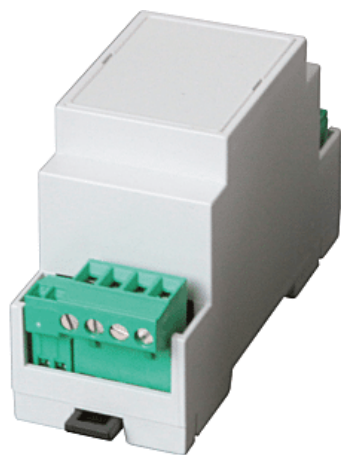

► Contrôle d'accès et domotique / Domotique et alarme / Kit de programmation /