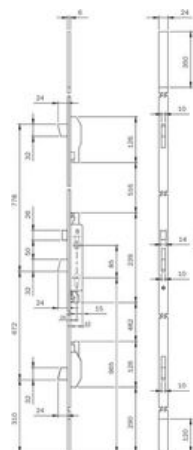

## Serrure à encastrer Multipunto Electa pêne 1/2 tour | CAV308

GARANTIE  
10  
ANS

### CARACTERISTIQUES TECHNIQUES

Entraxe (mm)	85
Largeur de la tête (mm)	24
Longueur de la tête (mm)	1860
Épaisseur de la tête (mm)	6
Gâches correspondantes	CAV329;CAV3290
Forme de la tête	U
Nombre de points	3
Largeur des coffres auxiliaires (mm)	19
Hauteur des coffres auxiliaires (mm)	126
Épaisseur coffres auxiliaires (mm)	19
Sens	Réversible
Carré (mm)	8
Matière du coffre	Acier galvanisé
Matière de la tête	Inox
Type de pêne du coffre central	Pêne basculant, Pêne demi-tour
Axe à (mm)	35
Hauteur cote D fixe (mm)	1050
Point(s) de fermeture	Latéraux
Largeur du coffre (mm)	43
Épaisseur du coffre (mm)	19
Gâche centrale incluse	Non
Hauteur du coffre (mm)	239

► [Voir la fiche technique](#)

Garantie	10 ans
Type de pêne	Pêne demi-tour, 3 basculants
Spécificité	1/2 tour réglable en longueur + 5 mm. Système du mécanisme anti-désindexation. Résistance au brouillard salin 240 h.
Gâches haute et basse incluses	Non
Modèle	Multipunto Electa
Type de serrure	À encastrer