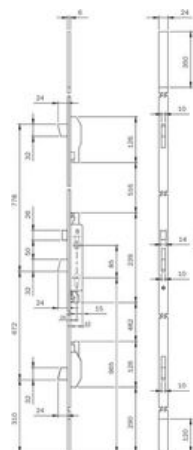

Serrure à encastrer Multipunto Electa pêne 1/2 tour | CAV308

GARANTIE
10
ANS

CARACTERISTIQUES TECHNIQUES

Entraxe (mm)	85
Largeur de la tête (mm)	24
Longueur de la tête (mm)	1860
Épaisseur de la tête (mm)	6
Gâches correspondantes	CAV329;CAV3290
Forme de la tête	U
Nombre de points	3
Largeur des coffres auxiliaires (mm)	19
Hauteur des coffres auxiliaires (mm)	126
Épaisseur coffres auxiliaires (mm)	19
Sens	Réversible
Carré (mm)	8
Matière du coffre	Acier galvanisé
Matière de la tête	Inox
Type de pêne du coffre central	Pêne basculant, Pêne demi-tour
Axe à (mm)	35
Hauteur cote D fixe (mm)	1050
Point(s) de fermeture	Latéraux
Largeur du coffre (mm)	43
Épaisseur du coffre (mm)	19
Gâche centrale incluse	Non
Hauteur du coffre (mm)	239

► [Voir la fiche technique](#)

Garantie	10 ans
Type de pêne	Pêne demi-tour, 3 basculants
Spécificité	1/2 tour réglable en longueur + 5 mm. Système du mécanisme anti-désindexation. Résistance au brouillard salin 240 h.
Gâches haute et basse incluses	Non
Modèle	Multipunto Electa
Type de serrure	À encastrer

CARACTERISTIQUES PRODUIT

Code article Trenois Decamps	CAV308
Référence fabricant	785101352 785101352
Marque	Iseo
Conditionnement	Pièce
Code douanier	Non renseigné