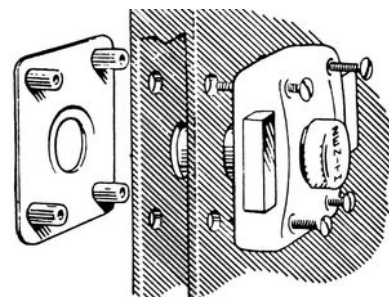

► Serrurerie et quincaillerie porte-fenêtre / Serrure et verrou / Verrou / Contre-plaque de verrou /

FABRIQUÉ
EN FRANCE

ISEO
ULTIMATE ACCESS TECHNOLOGIES

Contre-plaque pour verrou City | CAV092

LE  **Renforce le cylindre. En rénovation cache les trous déjà percés.**

CARACTERISTIQUES TECHNIQUES

Fabrication française	Oui
Livré(e) avec	4 vis.
Matière	Acier
Coloris	Bronze
Diamètre du cylindre (mm)	23
Hauteur (mm)	96
Largeur (mm)	68

CARACTERISTIQUES PRODUIT

Code article Trenois Decamps	CAV092
Référence fabricant	97014800SA 97014800SA
Marque	Iseo
Conditionnement	Pièce
Code douanier	Non renseigné