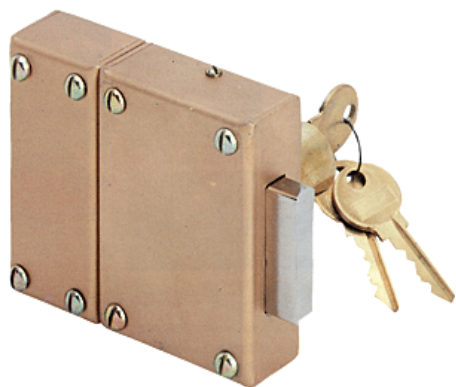

► Serrurerie et quincaillerie porte-fenêtre / Serrure et verrou / Verrou / Verrou à cylindre /

FABRIQUÉ  
EN FRANCEISEO  
ULTIMATE ACCESS TECHNOLOGIES

## Verrou de cave à 1 entrée KVR34 | CAV090

## CARACTERISTIQUES TECHNIQUES

Matière du coffre	Acier
Fabrication française	Oui
Longueur du cylindre rond (en mm)	40
Fonctionnalité	Varié
Hauteur du coffre (mm)	80
Gâche incluse	Oui
Coloris	Bronze
Spécificité	Gâche pour menuiserie bois.
Modèle	KVR34
Nombre de clés fournies	3
Protection anti-crochetage	Oui
Protection anti-arrachement	Oui
Type de cylindre	1 entrée
Diamètre du cylindre (mm)	23
Hauteur de la gâche (mm)	80
Largeur de la gâche (mm)	35
Largeur du coffre (mm)	57
Type de verrou	De cave
Profil du cylindre	Rond

## CARACTERISTIQUES PRODUIT

Code article Trenois Decamps	CAV090
Référence fabricant	10000401 10000401

 50 000 références en stock

 Livraison 24h

 [www.trenois.com](http://www.trenois.com)

Marque	Iseo
Conditionnement	Pièce   carton - 30 pièces
Code douanier	Non renseigné
<b>Prix catalogue</b>	<b>223,96€ HT</b>