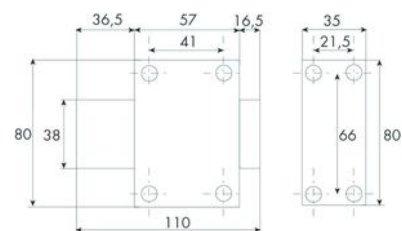

CARACTERISTIQUES PRODUIT

Code article Trenois Decamps	CAV090
Référence fabricant	10000401 10000401