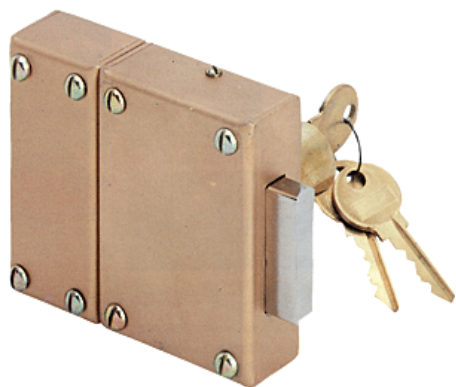

► Serrurerie et quincaillerie porte-fenêtre / Serrure et verrou / Verrou / Verrou à cylindre /

ISEO
 ULTIMATE ACCESS TECHNOLOGIES

Verrou de cave à 1 entrée KVR34 | CAV090

 FABRIQUÉ
 EN FRANCE

CARACTERISTIQUES TECHNIQUES

Matière du coffre	Acier
Fabrication française	Oui
Longueur du cylindre rond (en mm)	40
Fonctionnalité	Varié
Hauteur du coffre (mm)	80
Gâche incluse	Oui
Coloris	Bronze
Spécificité	Gâche pour menuiserie bois.
Modèle	KVR34
Nombre de clés fournies	3
Protection anti-crochetage	Oui
Protection anti-arrachement	Oui
Type de cylindre	1 entrée
Diamètre du cylindre (mm)	23
Hauteur de la gâche (mm)	80
Largeur de la gâche (mm)	35
Largeur du coffre (mm)	57
Type de verrou	De cave
Profil du cylindre	Rond

CARACTERISTIQUES PRODUIT

Code article Trefois Decamps	CAV090
Référence fabricant	10000401
	10000401

 50 000 références en stock

 Livraison 24h

 www.trenois.com

Marque	Iseo
Conditionnement	Pièce carton - 30 pièces
Code douanier	Non renseigné