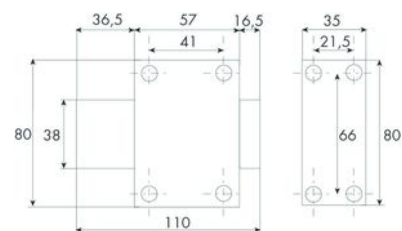

► Serrurerie et quincaillerie porte-fenêtre / Serrure et verrou / Verrou / Verrou à cylindre /

ISEO
 ULTIMATE ACCESS TECHNOLOGIES

Verrou de cave à 1 entrée KVR34 | CAV090

 FABRIQUÉ
 EN FRANCE

CARACTERISTIQUES TECHNIQUES

Matière du coffre	Acier
Fabrication française	Oui
Longueur du cylindre rond (en mm)	40
Fonctionnalité	Varié
Hauteur du coffre (mm)	80
Gâche incluse	Oui
Coloris	Bronze
Spécificité	Gâche pour menuiserie bois.
Modèle	KVR34
Nombre de clés fournies	3
Protection anti-crochetage	Oui
Protection anti-arrachement	Oui
Type de cylindre	1 entrée
Diamètre du cylindre (mm)	23
Hauteur de la gâche (mm)	80
Largeur de la gâche (mm)	35
Largeur du coffre (mm)	57
Type de verrou	De cave
Profil du cylindre	Rond

CARACTERISTIQUES PRODUIT

Code article Trefois Decamps	CAV090
Référence fabricant	10000401
	10000401

 50 000 références en stock

 Livraison 24h

 www.trenois.com

Marque	Iseo
Conditionnement	Pièce carton - 30 pièces
Code douanier	Non renseigné