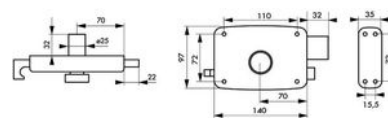

Serrure en applique monopoint pour porte de garage à battant | CAV031

CARACTERISTIQUES TECHNIQUES

Sens	Gauche
Axe à (mm)	70
Coloris du coffre	Noir
Largeur de la gâche (mm)	35
Hauteur de la gâche (mm)	97
Pênes réglables	Non
Longueur du cylindre rond (en mm)	32
Matière du coffre	Acier
Fonction	Cylindre rond
Type de clé	Clé plate
Cylindre inclus	Oui
Type de pêne	Pêne demi-tour, Pêne dormant
Utilisation	Pour porte de garage à battant.
Livré(e) avec	3 clés.
Gâche incluse	Oui
Largeur du coffre (mm)	97
Hauteur du coffre (mm)	140
Diamètre du cylindre (mm)	25
Usage	Extérieur
Nombre de points	Oui
Type de serrure	En applique

CARACTERISTIQUES PRODUIT

Code article Trenois Decamps	CAV031
Référence fabricant	00000057 00000057
Marque	Thirard

 50 000 références en stock

 Livraison 24h

 www.trenois.com

Conditionnement

Pièce

Code douanier