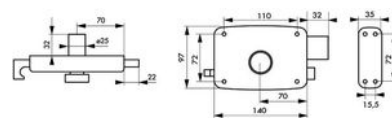

Serrure en applique monopoint pour porte de garage à battant | CAV031

CARACTERISTIQUES TECHNIQUES

Sens	Gauche
Axe à (mm)	70
Coloris du coffre	Noir
Largeur de la gâche (mm)	35
Hauteur de la gâche (mm)	97
Pênes réglables	Non
Longueur du cylindre rond (en mm)	32
Matière du coffre	Acier
Fonction	Cylindre rond
Type de clé	Clé plate
Cylindre inclus	Oui
Type de pêne	Pêne demi-tour, Pêne dormant
Utilisation	Pour porte de garage à battant.
Livré(e) avec	3 clés.
Gâche incluse	Oui
Largeur du coffre (mm)	97
Hauteur du coffre (mm)	140
Diamètre du cylindre (mm)	25
Usage	Extérieur
Nombre de points	Oui
Type de serrure	En applique

CARACTERISTIQUES PRODUIT

Code article Trenois Decamps	CAV031
Référence fabricant	00000057 00000057
Marque	Thirard

 **50 000 références en stock**

 **Livraison 24h**

 www.trenois.com

Conditionnement

Pièce

Code douanier