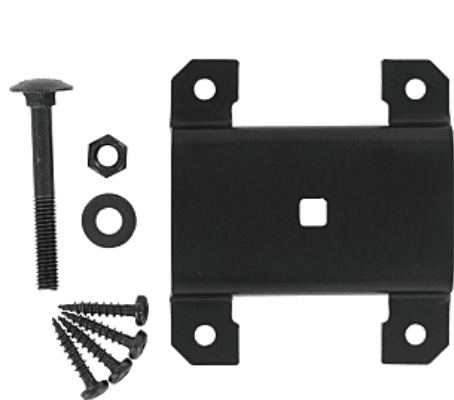

► Serrurerie et quincaillerie porte-fenêtre / Poignée de porte / Accessoire d'assemblage pour poignée de tirage /

Kit de fixation pour penture Renova | BRS115

CARACTERISTIQUES TECHNIQUES

Coloris	Noir
Modèle	Renova
Utilisation	Pour penture équerre, té et anneau.
Composition	1 capot croisillon, 4 vis à bois et 1 boulon TRCC 6x50mm.

CARACTERISTIQUES PRODUIT

Code article Trenois Decamps	BRS115
Référence fabricant	332000N 332000N
Marque	Brasier Industrie
Conditionnement	Pièce
Code douanier	Non renseigné
Prix catalogue	21,53€ HT