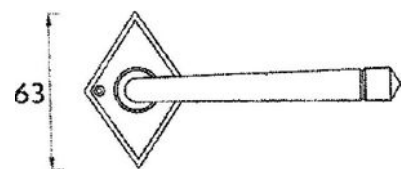

Ensemble sur rosace Gascogne | BRI2765

CARACTERISTIQUES TECHNIQUES

Coloris	Rouille
Aspect finition	Ciré
Fonction	Bec de cane
Forme de la rosace	Losange
Carré (mm)	7
Matière	Fer
Livré(e) avec	Vis
Type de saillie	Normale
Hauteur de la rosace (mm)	63
Largeur de la rosace (mm)	42
Épaisseur de la rosace (mm)	2
Livré(e) sans	Rosace à entrée de clé
Modèle	Gascogne
Usage	Poignée de porte intérieure
Entraxe de fixation (mm)	30