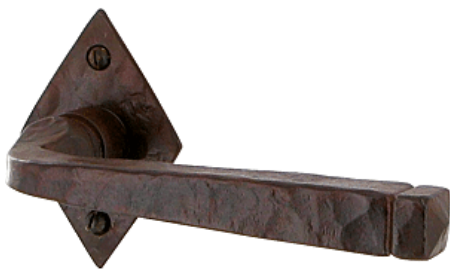

Ensemble sur rosace Gascogne | BRI2765

CARACTERISTIQUES TECHNIQUES

Coloris	Rouille
Aspect finition	Ciré
Fonction	Bec de cane
Forme de la rosace	Losange
Carré (mm)	7
Matière	Fer
Livré(e) avec	Vis
Type de saillie	Normale
Hauteur de la rosace (mm)	63
Largeur de la rosace (mm)	42
Épaisseur de la rosace (mm)	2
Livré(e) sans	Rosace à entrée de clé
Modèle	Gascogne
Usage	Poignée de porte intérieure
Entraxe de fixation (mm)	30

CARACTERISTIQUES PRODUIT

Code article Trenois Decamps	BRI2765
Référence fabricant	6250040RO 6250040RO
Marque	Brionne
Conditionnement	Ensemble
Code douanier	Non renseigné
Prix catalogue	110,98€ HT