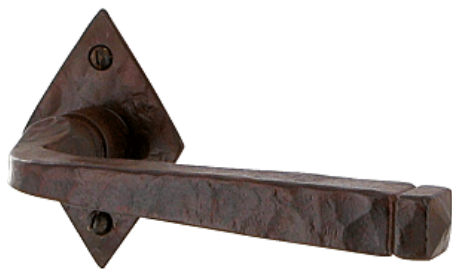

Ensemble sur rosace Gascogne | BRI2765

CARACTERISTIQUES TECHNIQUES

Coloris	Rouille
Aspect finition	Ciré
Fonction	Bec de cane
Forme de la rosace	Losange
Carré (mm)	7
Matière	Fer
Livré(e) avec	Vis
Type de saillie	Normale
Hauteur de la rosace (mm)	63
Largeur de la rosace (mm)	42
Épaisseur de la rosace (mm)	2
Livré(e) sans	Rosace à entrée de clé
Modèle	Gascogne
Usage	Poignée de porte intérieure
Entraxe de fixation (mm)	30

CARACTERISTIQUES PRODUIT

Code article Trenois Decamps	BRI2765
Référence fabricant	6250040RO 6250040RO
Marque	Brionne
Conditionnement	Ensemble
Code douanier	Non renseigné