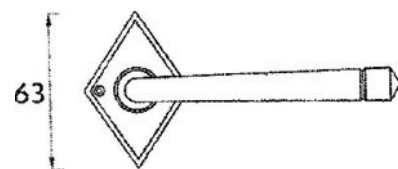

Ensemble sur rosace Gascogne | BRI2765

CARACTERISTIQUES TECHNIQUES

Coloris	Rouille
Aspect finition	Ciré
Fonction	Bec de cane
Forme de la rosace	Losange
Carré (mm)	7
Matière	Fer
Livré(e) avec	Vis
Type de saillie	Normale
Hauteur de la rosace (mm)	63
Largeur de la rosace (mm)	42
Épaisseur de la rosace (mm)	2
Livré(e) sans	Rosace à entrée de clé
Modèle	Gascogne
Usage	Poignée de porte intérieure
Entraxe de fixation (mm)	30

CARACTERISTIQUES PRODUIT

Code article Trenois Decamps	BRI2765
Référence fabricant	6250040RO 6250040RO
Marque	Brionne
Conditionnement	Ensemble
Code douanier	Non renseigné