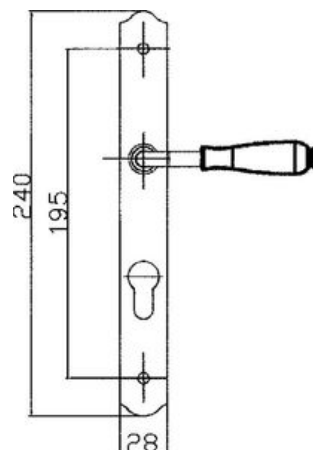

## Ensemble Paris sur grande plaque étroite | BRI268

### CARACTERISTIQUES TECHNIQUES

Matière	Fer
Format	Grande plaque étroite
Fonction	Clé I
Longueur de la plaque (mm)	240
Largeur de la plaque (mm)	28
Longueur de la béquille (mm)	120
Entraxe de fixation (mm)	195
Carré (mm)	7
Coloris	Shérardisé patiné
Entraxe (mm)	70
Ressort de rappel	Non
Livré(e) avec	Vis à douilles
Modèle	Paris
Saillie (mm)	50
Application	Pour porte intérieure