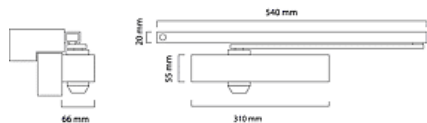

Ferme-porte 630 | BRD056

Test de fonctionnement 2 millions de cycles.
Avantage du système Accufit : ce système permet une pose simple et rapide grâce à la plaque de fixation spécialement conçue pour la série 630.

GARANTIE
10
ANS

CARACTERISTIQUES TECHNIQUES

Vitesse de fermeture réglable	Oui
Mode de réglage de la vitesse de fermeture	Par vis
Garantie	10 ans
Coloris	Blanc
Largeur maximum du vantail (mm)	1100
Poids maximum du vantail (kg)	80
Modèle	630
Plaque de montage	Inclus
Force selon norme EN1154	2, 3, 4
Réglage de la force	Par vis
Montage standard 1-2	Oui
Technologie	Pignon, Crémaillère
A-coup final	Oui
Freinage à l'ouverture	Oui
Agréé coupe-feu	Oui
Norme EN1154	Oui
Norme EN 16034	Oui
Type d'à-coup final	Par vis
Longueur (mm)	310
Hauteur (mm)	55
Retardement à la fermeture	Non
Largeur (mm)	66