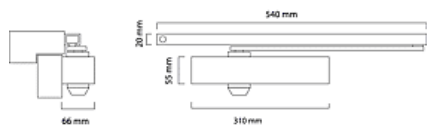

Ferme-porte 630 | BRD056

Test de fonctionnement 2 millions de cycles.
Avantage du système Accufit : ce système permet une pose simple et rapide grâce à la plaque de fixation spécialement conçue pour la série 630.

GARANTIE
10
ANS

CARACTERISTIQUES TECHNIQUES

Vitesse de fermeture réglable	Oui
Mode de réglage de la vitesse de fermeture	Par vis
Garantie	10 ans
Coloris	Blanc
Largeur maximum du vantail (mm)	1100
Poids maximum du vantail (kg)	80
Modèle	630
Plaque de montage	Inclus
Force selon norme EN1154	2, 3, 4
Réglage de la force	Par vis
Montage standard 1-2	Oui
Technologie	Pignon, Crémaillère
A-coup final	Oui
Freinage à l'ouverture	Oui
Agréé coupe-feu	Oui
Norme EN1154	Oui
Norme EN 16034	Oui
Type d'à-coup final	Par vis
Longueur (mm)	310
Hauteur (mm)	55
Retardement à la fermeture	Non
Largeur (mm)	66