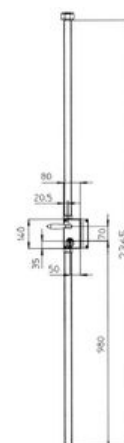

## Serrure en applique multipoints 73 | BRD015

### CARACTERISTIQUES TECHNIQUES

Sens	Droite
Axe à (mm)	50
Type de serrure	Verticale à fouillot, en applique
Entraxe (mm)	70
Hauteur du coffre (mm)	140
Largeur du coffre (mm)	80
Utilisation	Logements et tout local nécessitant un verrouillage sûr et esthétique (commerces, administrations, etc.)
Livré(e) avec	Vis de fixation et une béquille design intérieure.
Nombre de points	3
Type de pêne	Pêne demi-tour, Pêne dormant
Pour porte d'épaisseur (en mm)	40 à 45
Cylindre inclus	Non
Fonction	Cylindre européen
Point(s) de fermeture	Haut et bas, Latéraux
Type de tringle	Télescopique
Tringles incluses	Oui
Recoupable	Non
Coloris du coffre	Blanc
Modèle	73

### CARACTERISTIQUES PRODUIT

Code article Trenois Decamps	BRD015
Référence fabricant	73021 73021
Marque	Bricard

► [Voir la fiche technique](#)

 **50 000 références en stock**

 **Livraison 24h**

 [www.trenois.com](http://www.trenois.com)