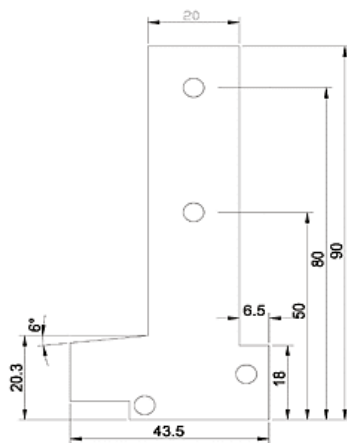

► Quincaillerie du bâtiment / Profil, seuil, cornière / Accessoire pour seuil /

**Paire de pattes en bout | BIL114****CARACTERISTIQUES TECHNIQUES**

| | |
|-------------------|-------------------------|
| Livré(e) avec | Pattes, mousse et vis. |
| Articles associés | Pour seuil JSD20-58-27. |

CARACTERISTIQUES PRODUIT

| | |
|------------------------------|--|
| Code article Trenois Decamps | BIL114 |
| Référence fabricant | JSD20-58RT-PEBP-S JSD20-58RT-PEBP-S |
| Marque | Bilcoq |
| Conditionnement | Sachet - 5 paires |
| Code douanier | Non renseigné |