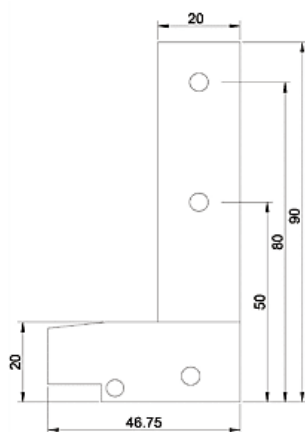

► Quincaillerie du bâtiment / Profil, seuil, cornière / Accessoire pour seuil /

**Paire de pattes en bout | BIL111****CARACTERISTIQUES TECHNIQUES**

Articles associés	Pour tous les seuils JSOI20-68 RT.
Livré(e) avec	Pattes, mousse et vis.