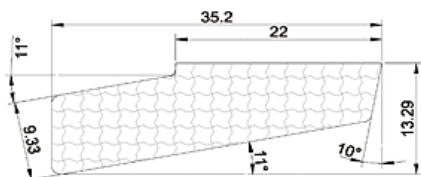

► Quincaillerie du bâtiment / Profil, seuil, cornière / Accessoire pour seuil /

**Mousse pour nez de seuil 50 mm | BIL108****CARACTERISTIQUES TECHNIQUES**

Articles associés	Pour seuil JSOI20-68 BIL100 .
Contenance	100 pcs