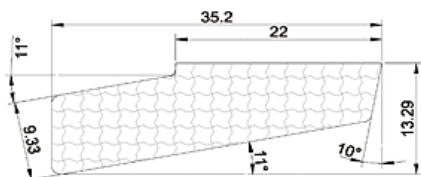

► Quincaillerie du bâtiment / Profil, seuil, cornière / Accessoire pour seuil /

**Mousse pour nez de seuil 50 mm | BIL108****CARACTERISTIQUES TECHNIQUES**

Articles associés	Pour seuil JSOI20-68 <b>BIL100</b> .
Contenance	100 pcs