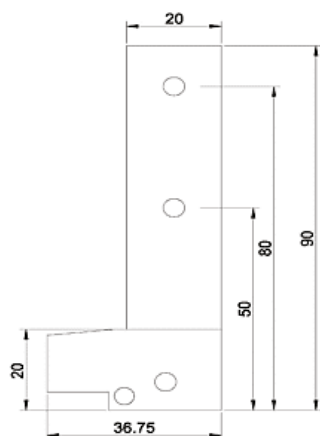

► Quincaillerie du bâtiment / Profil, seuil, cornière / Accessoire pour seuil /

**Paire de pattes en bout | BIL106****CARACTERISTIQUES TECHNIQUES**

Livré(e) avec	Pattes, mousse et vis.
Contenance	5 paires
Articles associés	Pour tous les seuils JSOI20-58 RT.

CARACTERISTIQUES PRODUIT

Code article Treno Decamps	BIL106
Référence fabricant	JSOI20-58RT-PEBP-S JSOI20-58RT-PEBP-S
Marque	Bilcocq
Conditionnement	Sachet - 5 paires
Code douanier	Non renseigné
Prix catalogue	142,23€ HT