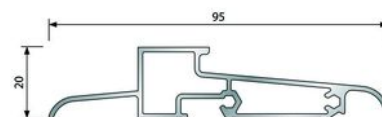

► Quincaillerie du bâtiment / Profil, seuil, cornière / Seuil /

Seuil OPL 70 | BIL0305

CARACTERISTIQUES TECHNIQUES

Adapté aux PMR (Personnes à Mobilité Réduite)	Oui
Hauteur (mm)	20
Coloris	Argent
Application	Montage simple et rapide du seuil sous dormants par le biais de plate-formes de fixation adaptées aux profilés PVC de la gamme Deceuninck Zendow.
Matière	Aluminium anodisé
Utilisation	Pour portes d'entrée et portes fenêtre PVC ouvrant vers l'extérieur.
Longueur (m)	6,030
Largeur (mm)	95

[► Voir la fiche technique](#)

CARACTERISTIQUES PRODUIT

Code article Trenois Decamps	BIL0305
Référence fabricant	OPL70NA OPL70 NA
Marque	Bilcocq
Conditionnement	Pièce - 6,03 mètres
Code douanier	Non renseigné
Prix catalogue	538,35€ HT