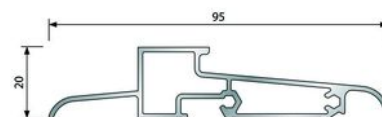

► Quincaillerie du bâtiment / Profil, seuil, cornière / Seuil /

Seuil OPL 70 | BIL0305

CARACTERISTIQUES TECHNIQUES

Adapté aux PMR (Personnes à Mobilité Réduite)	Oui
Hauteur (mm)	20
Coloris	Argent
Application	Montage simple et rapide du seuil sous dormants par le biais de plate-formes de fixation adaptées aux profilés PVC de la gamme Deceuninck Zendow.
Matière	Aluminium anodisé
Utilisation	Pour portes d'entrée et portes fenêtre PVC ouvrant vers l'extérieur.
Longueur (m)	6,030
Largeur (mm)	95

► [Voir la fiche technique](#)

CARACTERISTIQUES PRODUIT

Code article Trenois Decamps	BIL0305
Référence fabricant	OPL70NA OPL70 NA
Marque	Bilcocq
Conditionnement	Pièce - 6,03 mètres
Code douanier	Non renseigné
Prix catalogue	538,35€ HT