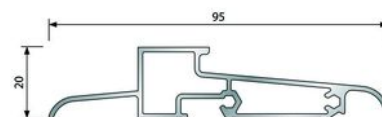

► Quincaillerie du bâtiment / Profil, seuil, cornière / Seuil /

Seuil OPL 70 | BIL0305

CARACTERISTIQUES TECHNIQUES

Adapté aux PMR (Personnes à Mobilité Réduite)	Oui
Hauteur (mm)	20
Coloris	Argent
Application	Montage simple et rapide du seuil sous dormants par le biais de plate-formes de fixation adaptées aux profilés PVC de la gamme Deceuninck Zendow.
Matière	Aluminium anodisé
Utilisation	Pour portes d'entrée et portes fenêtre PVC ouvrant vers l'extérieur.
Longueur (m)	6,030
Largeur (mm)	95

► [Voir la fiche technique](#)

CARACTERISTIQUES PRODUIT

Code article Trenois Decamps	BIL0305
Référence fabricant	OPL70NA OPL70 NA
Marque	Bilcocq
Conditionnement	Pièce - 6,03 mètres
Code douanier	Non renseigné