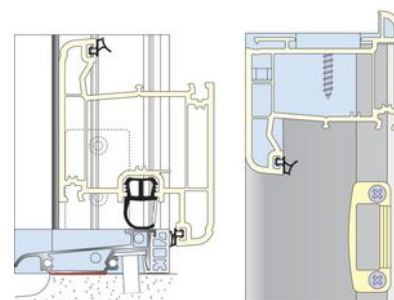

► Quincaillerie du bâtiment / Profil, seuil, cornière / Seuil /

## Seuil PL 70 RT | BIL0303

### CARACTERISTIQUES TECHNIQUES

Adapté aux PMR (Personnes à Mobilité Réduite)	Oui
Hauteur (mm)	20
Coloris	Argent
Application	Montage du seuil sous dormants : montage simple et rapide du seuil par le biais de plates-formes de fixation adaptées aux profilés PVC de la gamme Deceuninck Zendow. Avec ce montage, le produit a obtenu l'avis technique du CSTB pour la gamme Deceuninck Z
Matière	Aluminium anodisé/PVC
Utilisation	Pour portes d'entrée et portes fenêtre PVC.
Longueur (m)	6,030
Largeur (mm)	70