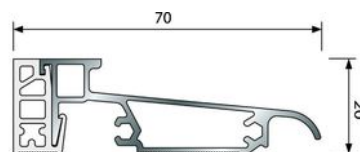

► Quincaillerie du bâtiment / Profil, seuil, cornière / Seuil /

## Seuil PL 70 RT | BIL0303

### CARACTERISTIQUES TECHNIQUES

Adapté aux PMR (Personnes à Mobilité Réduite)	Oui
Hauteur (mm)	20
Coloris	Argent
Application	Montage du seuil sous dormants : montage simple et rapide du seuil par le biais de plates-formes de fixation adaptées aux profilés PVC de la gamme Deceuninck Zendow. Avec ce montage, le produit a obtenu l'avis technique du CSTB pour la gamme Deceuninck Z
Matière	Aluminium anodisé/PVC
Utilisation	Pour portes d'entrée et portes fenêtre PVC.
Longueur (m)	6,030
Largeur (mm)	70