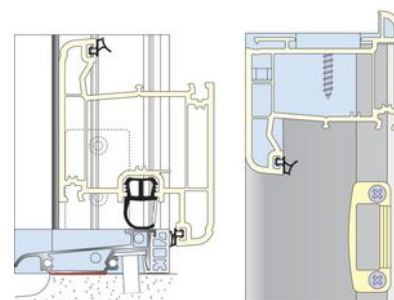

► Quincaillerie du bâtiment / Profil, seuil, cornière / Seuil /

Seuil PL 70 RT | BIL0303

CARACTERISTIQUES TECHNIQUES

Adapté aux PMR (Personnes à Mobilité Réduite)	Oui
Hauteur (mm)	20
Coloris	Argent
Application	Montage du seuil sous dormants : montage simple et rapide du seuil par le biais de plates-formes de fixation adaptées aux profilés PVC de la gamme Deceuninck Zendow. Avec ce montage, le produit a obtenu l'avis technique du CSTB pour la gamme Deceuninck Z
Matière	Aluminium anodisé/PVC
Utilisation	Pour portes d'entrée et portes fenêtre PVC.
Longueur (m)	6,030
Largeur (mm)	70

CARACTERISTIQUES PRODUIT

Code article Trenois Decamps	BIL0303
Référence fabricant	PL70RTNA PL70RT NA
Marque	Bilcocq
Conditionnement	Pièce - 6,03 mètres
Code douanier	Non renseigné