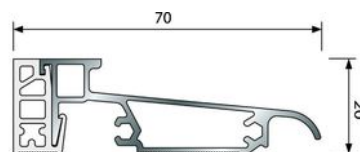

► Quincaillerie du bâtiment / Profil, seuil, cornière / Seuil /

Seuil PL 70 RT | BIL0303

CARACTERISTIQUES TECHNIQUES

Adapté aux PMR (Personnes à Mobilité Réduite)	Oui
Hauteur (mm)	20
Coloris	Argent
Application	Montage du seuil sous dormants : montage simple et rapide du seuil par le biais de plates-formes de fixation adaptées aux profilés PVC de la gamme Deceuninck Zendow. Avec ce montage, le produit a obtenu l'avis technique du CSTB pour la gamme Deceuninck Z
Matière	Aluminium anodisé/PVC
Utilisation	Pour portes d'entrée et portes fenêtre PVC.
Longueur (m)	6,030
Largeur (mm)	70

CARACTERISTIQUES PRODUIT

Code article Trenois Decamps	BIL0303
Référence fabricant	PL70RTNA PL70RT NA
Marque	Bilcocq
Conditionnement	Pièce - 6,03 mètres
Code douanier	Non renseigné