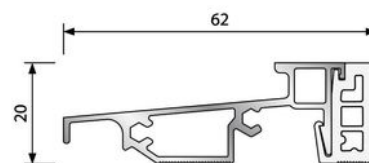

► Quincaillerie du bâtiment / Profil, seuil, cornière / Seuil /

## Seuil PL 62 RT | BIL030

## CARACTERISTIQUES TECHNIQUES

Adapté aux PMR (Personnes à Mobilité Réduite)	Oui
Hauteur (mm)	20
Pour épaisseur de menuiserie de (mm)	62
Application	Montage simple et rapide du seuil sous dormants par le biais de plates-formes de fixation adaptées aux profilés PVC.
Utilisation	Pour portes d'entrée et portes fenêtre PVC.
Matière	Aluminium anodisé/PVC
Longueur (m)	6,030
Largeur (mm)	62