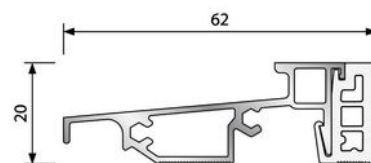

► Quincaillerie du bâtiment / Profil, seuil, cornière / Seuil /

## Seuil PL 62 RT | BIL030

### CARACTERISTIQUES TECHNIQUES

Adapté aux PMR (Personnes à Mobilité Réduite)	Oui
Hauteur (mm)	20
Pour épaisseur de menuiserie de (mm)	62
Application	Montage simple et rapide du seuil sous dormants par le biais de plates-formes de fixation adaptées aux profilés PVC.
Utilisation	Pour portes d'entrée et portes fenêtre PVC.
Matière	Aluminium anodisé/PVC
Longueur (m)	6,030
Largeur (mm)	62

### CARACTERISTIQUES PRODUIT

Code article Trenois Decamps	BIL030
Référence fabricant	PL62RT-NA PL62RT-NA
Marque	Bilcocq
Conditionnement	Pièce - 6 mètres   colis - 60 mètres
Code douanier	Non renseigné