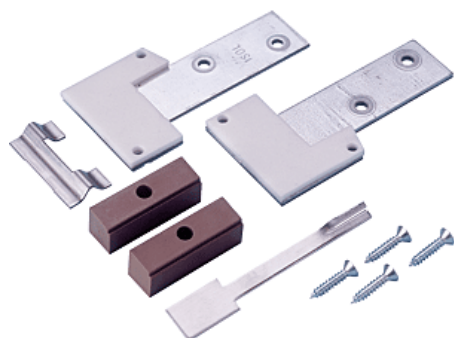

► Quincaillerie du bâtiment / Profil, seuil, cornière / Accessoire pour seuil /

Accessoire pour seuil ISOL 47 T | BIL020

CARACTERISTIQUES TECHNIQUES

Articles associés	Pour seuil ISOL 47 T.
Livré(e) avec	1 paire de pattes en bout avec mousse, 4 vis, 2 embouts, 1 clip en inox et 1 patte à scellement.

CARACTERISTIQUES PRODUIT

Code article Trenois Decamps	BIL020
Référence fabricant	ISOL47T-S ISOL47T-S
Marque	Bilcocq
Conditionnement	Pièce
Code douanier	Non renseigné
Prix catalogue	37,75€ HT