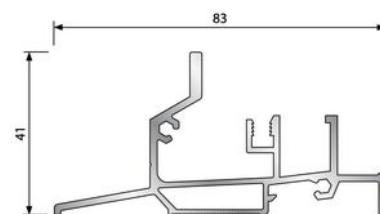

► Quincaillerie du bâtiment / Profil, seuil, cornière / Accessoire pour seuil /

Accessoire pour seuil EURO 47 T | BIL019

CARACTERISTIQUES TECHNIQUES

Livré(e) avec 2 pattes en bout avec mousse, vis 2 embouts, 1 clips et 1 patte à scellement.

CARACTERISTIQUES PRODUIT

Code article Trefois Decamps	BIL019
Référence fabricant	EURO47T-S EURO47T-S
Marque	Bilcoq
Conditionnement	Pièce
Code douanier	Non renseigné

► [Voir la fiche technique](#)