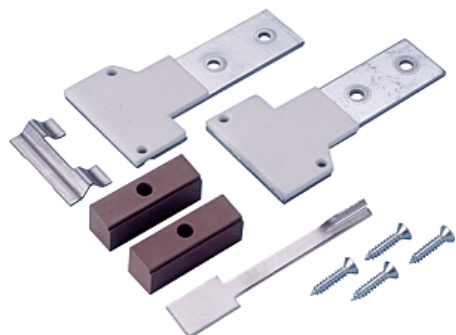

► Quincaillerie du bâtiment / Profil, seuil, cornière / Accessoire pour seuil /

Accessoire pour seuil EURO 47 T | BIL019

CARACTERISTIQUES TECHNIQUES

Livré(e) avec 2 pattes en bout avec mousse, vis 2 embouts, 1 clips et 1 patte à scellement.

CARACTERISTIQUES PRODUIT

Code article Trefois Decamps	BIL019
Référence fabricant	EURO47T-S EURO47T-S
Marque	Bilcoq
Conditionnement	Pièce
Code douanier	Non renseigné

► [Voir la fiche technique](#)