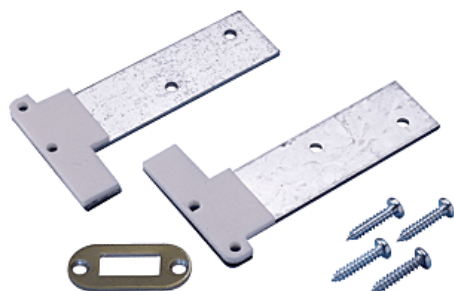

► Quincaillerie du bâtiment / Profil, seuil, cornière / Accessoire pour seuil /

Accessoire pour seuil SP 56 RT | BIL0166

CARACTERISTIQUES TECHNIQUES

Livré(e) avec	Pattes, mousse et vis.
Articles associés	Pour seuil SP 56 RT, compatible avec la plupart des outillages standards pour la fenêtre bois.

CARACTERISTIQUES PRODUIT

Code article Trenois Decamps	BIL0166
Référence fabricant	SP56RT-S SP56RT-S
Marque	Bilcocq
Conditionnement	Pièce
Code douanier	Non renseigné