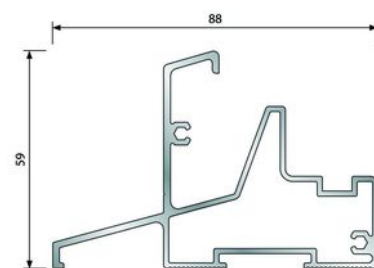

► Quincaillerie du bâtiment / Profil, seuil, cornière / Seuil /

bilcocq

## Seuil PB58 JO 2 | BIL0163

## CARACTERISTIQUES TECHNIQUES

Matière	Aluminium
Hauteur (mm)	59
Pour épaisseur de menuiserie de (mm)	56
Utilisation	Pour portes fenêtre bois avec joint sur dormant.
Longueur (m)	6,030
Largeur (mm)	88

## CARACTERISTIQUES PRODUIT

Code article Trenois Decamps	BIL0163
Référence fabricant	PB58JO2 PB58JO2
Marque	Bilcocq
Conditionnement	Pièce - 6,03 mètres
Code douanier	Non renseigné
Prix catalogue	<b>601,80€ HT</b>