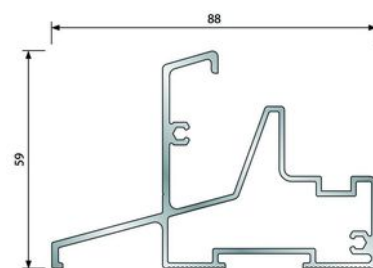

► Quincaillerie du bâtiment / Profil, seuil, cornière / Seuil /

**Seuil PB58 JO 2 | BIL0163****CARACTERISTIQUES TECHNIQUES**

Matière	Aluminium
Hauteur (mm)	59
Pour épaisseur de menuiserie de (mm)	56
Utilisation	Pour portes fenêtre bois avec joint sur dormant.
Longueur (m)	6,030
Largeur (mm)	88

**CARACTERISTIQUES PRODUIT**

Code article Trenois Decamps	BIL0163
Référence fabricant	PB58JO2 PB58JO2
Marque	Bilcocq
Conditionnement	Pièce - 6,03 mètres
Code douanier	Non renseigné

[► Voir la fiche technique](#)