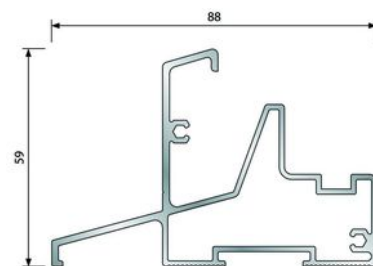

► Quincaillerie du bâtiment / Profil, seuil, cornière / Seuil /

**Seuil PB58 JO 2 | BIL0163****CARACTERISTIQUES TECHNIQUES**

Matière	Aluminium
Hauteur (mm)	59
Pour épaisseur de menuiserie de (mm)	56
Utilisation	Pour portes fenêtre bois avec joint sur dormant.
Longueur (m)	6,030
Largeur (mm)	88

CARACTERISTIQUES PRODUIT

Code article Trenois Decamps	BIL0163
Référence fabricant	PB58JO2 PB58JO2
Marque	Bilcocq
Conditionnement	Pièce - 6,03 mètres
Code douanier	Non renseigné

[► Voir la fiche technique](#)