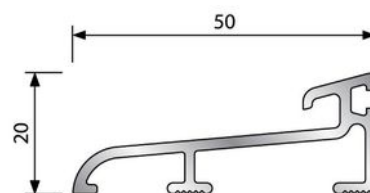

► Quincaillerie du bâtiment / Profil, seuil, cornière / Seuil /

Seuil MT 50 | BIL012

CARACTERISTIQUES TECHNIQUES

Adapté aux PMR (Personnes à Mobilité Réduite)	Oui
Hauteur (mm)	20
Utilisation	Pour portes d'entrée bois.
Matière	Aluminium anodisé
Longueur (m)	4,000
Largeur (mm)	50

CARACTERISTIQUES PRODUIT

Code article Trenois Decamps	BIL012
Référence fabricant	MT50-4000-NA MT50-4000- NA
Marque	Bilcocq
Conditionnement	Longueur - 4 mètres
Code douanier	Non renseigné
Prix catalogue	210,28€ HT