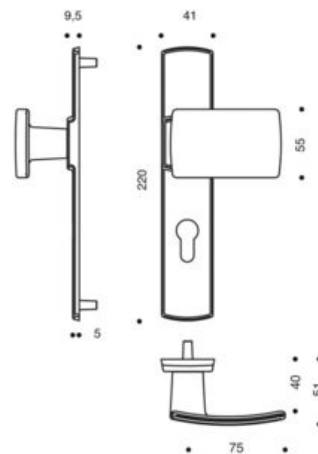

Ensemble palière Artis sur grande plaque | BEZ8250

GARANTIE
10
ANS

CARACTERISTIQUES TECHNIQUES

Matière	Zamak
Modèle	Artis
Format	Grande plaque
Carré (mm)	7
Fonction	Poignée palière, Clé I
Longueur de la plaque (mm)	220
Largeur de la plaque (mm)	41
Épaisseur de la plaque (mm)	5
Entraxe (mm)	70
Épaisseur maximum du vantail (mm)	43
Coloris	Chromé velours
Épaisseur minimum du vantail (mm)	38
Saillie (mm)	60,5 (sauf palière 51)
Garantie	10 ans
Entraxe de fixation (mm)	195
Ressort de rappel	Non
Catégorie d'utilisation	Grade 2 - Fréquence moyenne
Béquilles avec plaques solidaires	Oui

CARACTERISTIQUES PRODUIT

Code article Trenois Decamps	BEZ8250
Référence fabricant	086490 086490

► [Voir la fiche technique](#)

 **50 000 références en stock**

 **Livraison 24h**

 www.trenois.com

Conditionnement