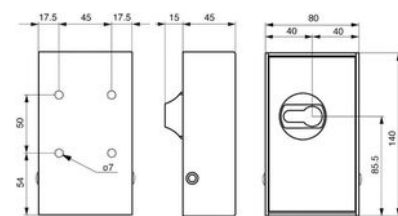

► Serrurerie et quincaillerie porte-fenêtre / Cylindre et clé / Boîte et armoire à clé /

Boîte à clés ENEDIS | BEA009

CARACTERISTIQUES TECHNIQUES

Type de pose	En applique
Nombre de crochets	2
Fermeture/Ouverture	Cylindre et couvercle abattant
Livré(e) sans	Clé ni cylindre.
Aspect finition	Laqué, Époxy
Profondeur (en mm)	60
Largeur (mm)	80
Hauteur (mm)	140
Spécificité	Pour adapter demi-cylindre PE (30 x 10 mm).
Coloris	Blanc
Matière	Acier zingué

CARACTERISTIQUES PRODUIT

Code article Treno Decamps	BEA009
Référence fabricant	00012232 00012232
Marque	Thirard
Conditionnement	Pièce boîte - 10 pièces
Code douanier	Non renseigné
Prix catalogue	199,09€ HT