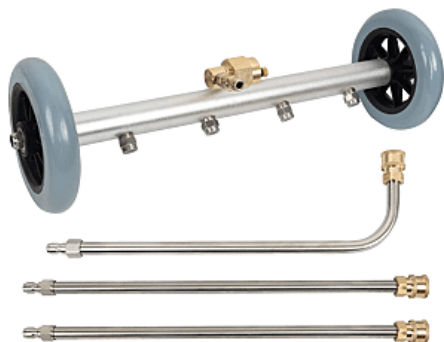

## Kit de pulvérisation multi-buses à roulette | BDI102

LE

Plusieurs buses pour une couverture rapide et uniforme.  
Roulettes pour un transport facile sur les terrains difficiles.

### CARACTERISTIQUES TECHNIQUES

Utilisation Pour pulvérisateur PRO SPRAYER SOI070 et DORSAL SPRAYER BDI001

### CARACTERISTIQUES PRODUIT

Code article Trenois Decamps	BDI102
Référence fabricant	100A067 100A067
Conditionnement	Pièce
Code douanier	Non renseigné