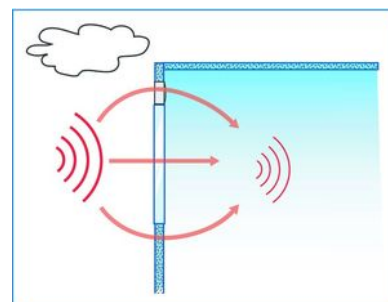

► [Voir la fiche technique](#)