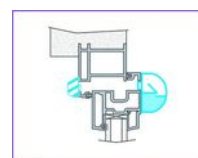

Montage menuiserie