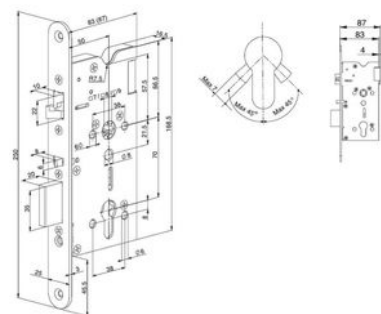

ABLOY®

Serrure à encastrer monopoint KEL515 Certa Confort | ABL015

LE

Sans boîtier EA420: 1 seul contact de position : pêne dormant sorti, adaptation automatique de la tension, tolérance tension -10 + 15 %.

CARACTERISTIQUES TECHNIQUES

Sens	Réversible
Axe à (mm)	50
Entraxe (mm)	70
Hauteur du coffre (mm)	168,5
Largeur du coffre (mm)	88
Épaisseur du coffre (mm)	16,5
Largeur de la tête (mm)	25
Longueur de la tête (mm)	250
Épaisseur de la tête (mm)	3
Forme de la tête	Bouts ronds
Livré(e) avec	1 gâche, 1 clé Allen, 1 collier de serrage plastique, notice de montage et vis, 1 câble composite de 6m
Utilisation	Serrure à éjection de pêne automatique offrant un haut niveau de sécurité pour porte-bois, elle est conçue pour être utilisée avec une palière côté extérieur et une béquille ou barre antipanique côté intérieur. Lorsque l'impulsion électrique sera envoyée par le contrôle d'accès, les pénés dormants seront rétractés par le moteur de la serrure, possibilité de contrôler les deux cotés.
Type de fonctionnement	À émission
Contact de position	Oui
Consommation électrique (en mA)	700 mA en 12 VCC / 450 mA en 24 VCC
Résistance (en N)	10000

Type de verrouillage	Automatique
Spécificité	Son contre-pêne actionne automatiquement le pêne dormant à la fermeture de la porte et bloque le pêne demi-tour. Grâce à sa fonction sortie libre, il est toujours possible de quitter un local en manœuvrant la béquille ou barre antipanique intérieure. Elle convient donc parfaitement pour une utilisation en issue de secours, l'entrée et la sortie sont toujours possibles par la rotation de la clé dans le cylindre.
Modèle	KEL515 Certa confort
Carré (mm)	9
Norme EN1125	Oui
Tension d'alimentation (V)	12, 24
Cylindre européen	Oui
Type de serrure	Motorisée
Type d'entrée	Contrôlée
Type de sortie	Contrôlée ou libre au choix
Norme NF EN 179	Oui
Type de pose	À encastrer
Nombre de points	Oui
Nature du courant	VCC