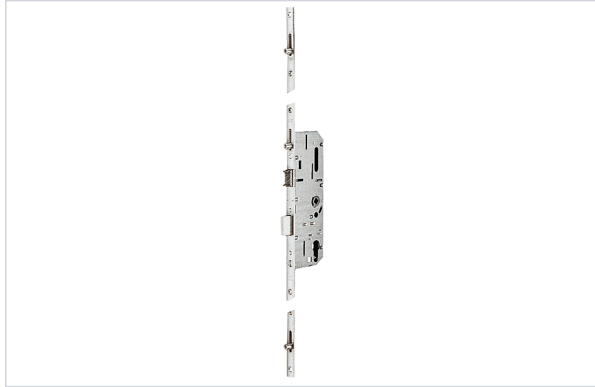

Serrurerie et quincaillerie porte-fenêtre > Serrure et verrou > Serrure > Serrure à encastrer multipoints >

Serrure a encastrer multipoints 20500 pour logement individuel / résidentiel

Votre prix : **214,92€** HT

[Voir la fiche technique](#)

GARANTIE
10
ANS

Caractéristiques produit

Marque	Vachette
Longueur de la tête (mm)	2150
Hauteur cote D fixe (mm)	1045
Nombre de points	4
Entraxe (mm)	70
Hauteur du coffre (mm)	210
Épaisseur du coffre (mm)	14
Épaisseur de la tête (mm)	2,5

Forme de la tête	Plate à bouts carrés
Matière du coffre	Acier galvanisé
Matière de la tête	Acier
Utilisation	Logement résidentiel individuel
Garantie	10 ans
Type de verrouillage	À relevage
Type de pêne	Pêne demi-tour, Pêne dormant, 3 galets
Spécificité	Verrouillage du pêne dormant et 1/2 tour à la clé. Blocage du pêne demi-tour à la condamnation.
Gâche centrale incluse	Non
Gâches haute et basse incluses	Non
Modèle	20500
Point(s) de fermeture	Latéraux
Carré (mm)	7
Gâches correspondantes	VAC3384;VAC3385;VAC3386
Type de serrure	À encastrer
Secteur - Page catalogue	1-122

Caractéristiques techniques

RÉFÉRENCE	LARGEUR DE LA TÊTIÈRE (MM)	SENS	AXE À (MM)	LARGEUR DU COFFRE (MM)	TÊTIÈRE
<u>VAC33805</u>	18	Droite	40	57	Tête de 18
<u>VAC33806</u>	18	Gauche	40	57	Tête de 18
<u>VAC33815</u>	16	Droite	40	57	Tête de 16
<u>VAC33816</u>	16	Gauche	40	57	Tête de 16
<u>VAC33825</u>	18	Droite	50	67	Tête de 18
<u>VAC33826</u>	18	Gauche	50	67	Tête de 18
<u>VAC33835</u>	16	Droite	50	67	Tête de 16
<u>VAC33836</u>	16	Gauche	50	67	Tête de 16