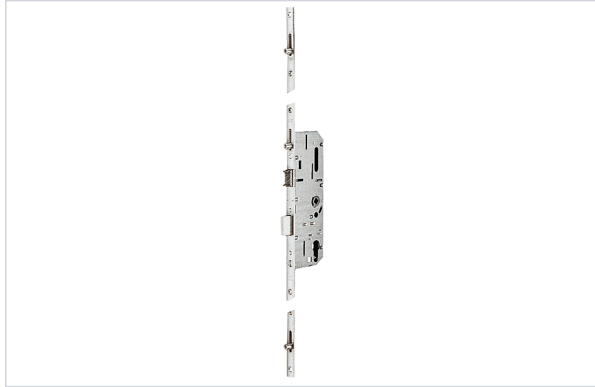

Serrurerie et quincaillerie porte-fenêtre > Serrure et verrou > Serrure > Serrure à encastrer multipoints >

Serrure a encastrer multipoints 20500 pour logement individuel / résidentiel

[Voir la fiche technique](#)

GARANTIE
10
ANS

Caractéristiques produit

Marque	Vachette
Longueur de la tête (mm)	2150
Hauteur cote D fixe (mm)	1045
Nombre de points	4
Entraxe (mm)	70
Hauteur du coffre (mm)	210
Épaisseur du coffre (mm)	14
Épaisseur de la tête (mm)	2,5

Forme de la tête	Plate à bouts carrés
Matière du coffre	Acier galvanisé
Matière de la tête	Acier
Utilisation	Logement résidentiel individuel
Garantie	10 ans
Type de verrouillage	À relevage
Type de pêne	Pêne demi-tour, Pêne dormant, 3 galets
Spécificité	Verrouillage du pêne dormant et 1/2 tour à la clé. Blocage du pêne demi-tour à la condamnation.
Gâche centrale incluse	Non
Gâches haute et basse incluses	Non
Modèle	20500
Point(s) de fermeture	Latéraux
Carré (mm)	7
Gâches correspondantes	VAC3384;VAC3385;VAC3386
Type de serrure	À encastrer
Secteur - Page catalogue	1-122

Caractéristiques techniques

RÉFÉRENCE	LARGEUR DE LA TÊTIÈRE (MM)	SENS	AXE À (MM)	LARGEUR DU COFFRE (MM)	TÊTIÈRE
VAC33805	18	Droite	40	57	Tête de 18
VAC33806	18	Gauche	40	57	Tête de 18
VAC33815	16	Droite	40	57	Tête de 16
VAC33816	16	Gauche	40	57	Tête de 16
VAC33825	18	Droite	50	67	Tête de 18
VAC33826	18	Gauche	50	67	Tête de 18
VAC33835	16	Droite	50	67	Tête de 16
VAC33836	16	Gauche	50	67	Tête de 16