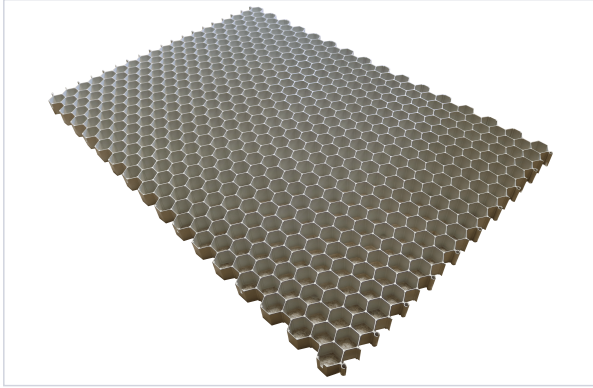

## Plaque stabilisatrice Alveplac pour gravier

Maintien les graviers en place. Géotextile indissociable des alvéoles.

Votre prix : **30,25€** HT

[Voir la fiche technique](#)

FABRIQUÉ  
EN FRANCE

### Caractéristiques techniques

Fabrication française	Oui
Matière	Polypropylène recyclé
Spécificité	Structure de la cellule : Hexagonale (nid d'abeille) / Diamètre: 42 mm. Surface utile : 0.93m². Supprime les ornières et les flaques d'eau. Permet la circulation de véhicules.
Épaisseur (mm)	30
Longueur (mm)	1166
Poids (kg)	1,800
Largeur (mm)	793