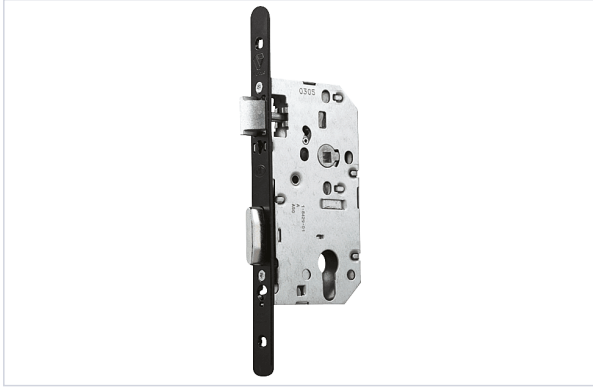

Serrurerie et quincaillerie porte-fenêtre > Serrure et verrou > Serrure > Serrure à encastrer monopoint >

Serrure a encastrer monopoint D45

Vachette®
ASSA ABLOY

Votre prix : **49,28€** HT

GARANTIE
10
ANS

Caractéristiques techniques

Entraxe (mm)	70
Hauteur du coffre (mm)	150
Largeur de la tête (mm)	20
Longueur de la tête (mm)	230
Épaisseur de la tête (mm)	3
Forme de la tête	Plate à bouts ronds
Rappel du demi-tour à la clé	Oui
Sens	Droite
Carré (mm)	7
Fonction	Clé I

Agréé coupe-feu	Oui
Matière du coffre	Acier
Matière de la tête	Acier
Coloris de la tête	Tête noire
Marquage NF	Oui
Axe à (mm)	45
Type de pêne	Pêne demi-tour, Pêne dormant
Gâche incluse	Non
Épaisseur du coffre (mm)	15
Gâches correspondantes	VAC2530
Utilisation	Pour porte intérieure et extérieure.
Garantie	10 ans
Modèle	D445
Adapté aux PMR (Personnes à Mobilité Réduite)	Non
Norme EN12209	Oui
Type de serrure	À encastrer
Norme NF EN 179	Oui
Nombre de points	1

Caractéristiques produit

Référence	VAC2533
Marque	Vachette
Secteur - Page catalogue	1-90