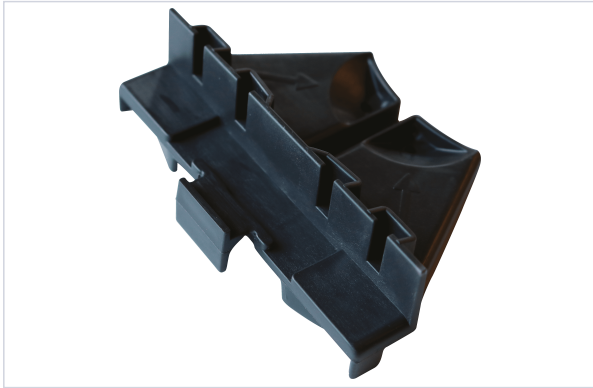

Quincaillerie pour l'extérieur > Montage de terrasse bois > Accessoire pour terrasse >

Support lateral

Votre prix : **6,22€** HT