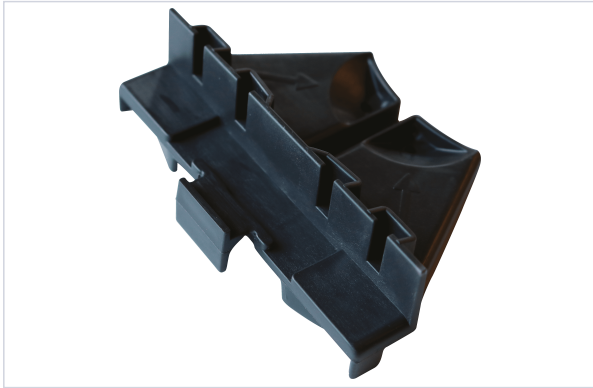

Quincaillerie pour l'extérieur > Montage de terrasse bois > Accessoire pour terrasse >

Support lateral

[Voir la fiche technique](#)

FABRIQUÉ
EN FRANCE

Caractéristiques techniques

Désignation	Support habillage latéral invisible. Permet de créer une contremarche.
Fabrication française	Oui
Utilisation	Permet la finition latérale de la terrasse en créant une contremarche.
Matière	Polypropylène

Caractéristiques produit

Référence	TMP031
Secteur - Page catalogue	10-33