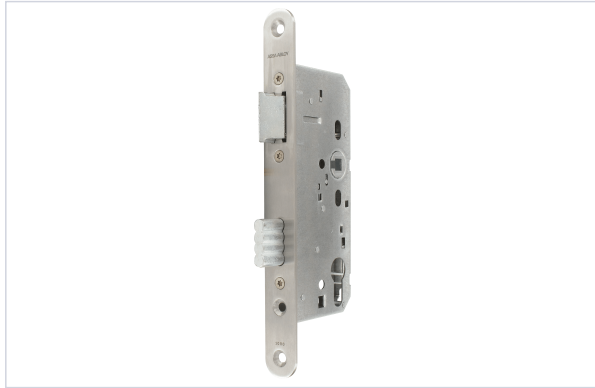

Serrurerie et quincaillerie porte-fenêtre > Serrure et verrou > Serrure > Serrure à encastrer monopoint >

Serrure a encastrer monopoint Osys

Votre prix : **59,94€** HT

Caractéristiques techniques

| | |
|----------------------------------------------|---------------------|
| Entraxe (mm) | 72 |
| Forme de la tête | Plate à bouts ronds |
| Sens | Réversible |
| Carré (mm) | 8 |
| Fonction | Clé I |
| Matière du coffre | Acier |
| Matière de la tête | Inox |
| Axe à (mm) | 55 |
| Gâche incluse | Non |
| Type de serrure | À encastrer |
| Marquage NF | Non |
| Adapté aux PMR (Personnes à Mobilité) | Non |

| | |
|-------------------------------------|------------------------------|
| Réduite) | |
| Modèle | Osyp |
| Type de pêne | Pêne demi-tour, Pêne dormant |
| Rappel du demi-tour à la clé | Oui |
| Largeur du coffre (mm) | 72 |
| Hauteur du coffre (mm) | 165 |
| Nombre de points | 1 |