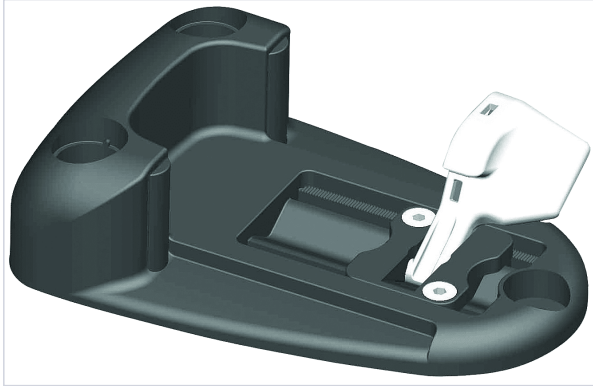

Quincaillerie pour l'extérieur > Portail et porte de garage > Arrêt, sabot et butoir pour portail >

## Sabot réglable a bascule pour portail

Votre prix : **77,07€** HT

### Caractéristiques techniques

<b>Matière</b>	Composite
<b>Longueur (mm)</b>	185
<b>Largeur (mm)</b>	126
<b>Type de fixation</b>	À visser
<b>Coloris</b>	Noir
<b>Réglable</b>	Oui
<b>Spécificité</b>	Basculeur inox réglable de 30 à 80 mm.
<b>Type de pose</b>	Au sol
<b>Hauteur (mm)</b>	50