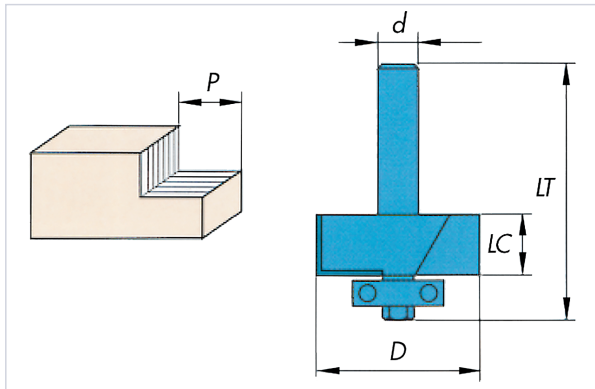

Fraise carbure a feullurer avec guide de roulement

Votre prix : **112,44€** HT