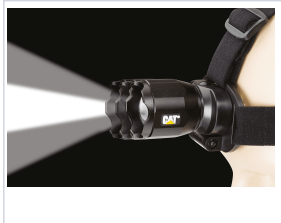

Électricité > Éclairage, ampoules et accessoires > Projecteur et lampe >

Lampe frontale LED CT4205

Waterproof

Votre prix : **232,02€** HT

[Voir la fiche technique](#)

Caractéristiques techniques

Puissance lumineuse (en lm)	380
Type d'ampoule	LED
Nombre de positions d'éclairage	3
Poids (kg)	0,240
Portée d'éclairage (en m)	120
Type d'alimentation	Sur batterie
Matière	Aluminium
Orientable	Oui
Chargeur inclus	Oui
Autonomie de la batterie / pile	10 h
Tension d'alimentation (V)	3,7

Temps de charge (en h)	6
Modèle	CT4205
Livré(e) avec	1 câble de rechargement USB.

Caractéristiques produit

Référence	CAT021
Secteur - Page catalogue	12-50