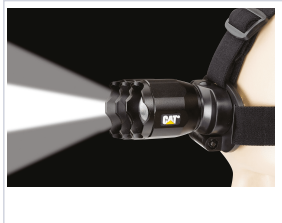

## Lampe frontale LED CT4205

Waterproof

[Voir la fiche technique](#)

### Caractéristiques techniques

<b>Puissance lumineuse (en lm)</b>	380
<b>Type d'ampoule</b>	LED
<b>Nombre de positions d'éclairage</b>	3
<b>Poids (kg)</b>	0,240
<b>Portée d'éclairage (en m)</b>	120
<b>Type d'alimentation</b>	Sur batterie
<b>Matière</b>	Aluminium
<b>Orientable</b>	Oui
<b>Chargeur inclus</b>	Oui
<b>Autonomie de la batterie / pile</b>	10 h
<b>Tension d'alimentation (V)</b>	3,7