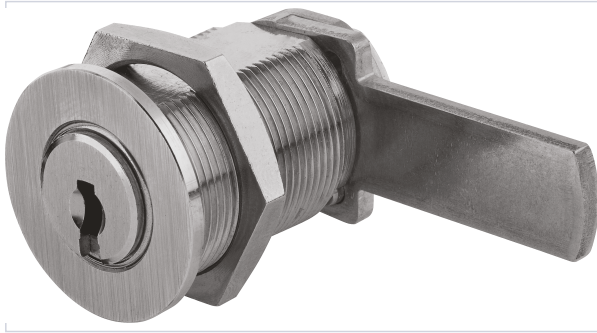

Serrurerie et quincaillerie porte-fenêtre > Serrure et verrou > Serrure > Serrure boîte aux lettres >

## Serrure a came batteuse 1031

dormakaba

Votre prix : **295,65€** HT

### Caractéristiques techniques

<b>Fonctionnalité</b>	Varié
<b>Type de cylindre</b>	À came batteuse mouvement 90°
<b>Profil du cylindre</b>	Rond
<b>Niveau de sécurité</b>	Haute sûreté
<b>Modèle</b>	1031
<b>Matière</b>	Laiton
<b>Aspect finition</b>	Nickelé
<b>Longueur (mm)</b>	25,50
<b>Diamètre du corps (mm)</b>	23
<b>Type de serrure</b>	À came batteuse